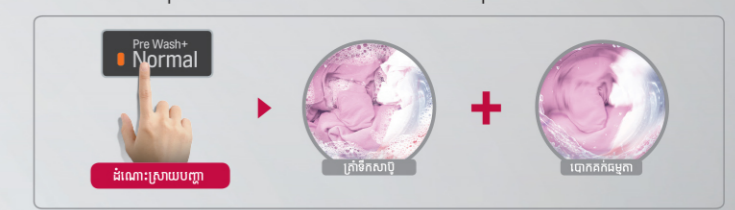

Auto Pre Wash ជាមួយម៉ូទ័រជួយសម្រួលបំបាត់អាត្មោល្យបានយ៉ាងងាយស្រួល

ម៉ាស៊ីនបោកស្អាតត្រូវបាន

Product listing for TH2723SSAV washing machine with features like AI DD, TurboWash 3D, and Inverter Direct Drive Motor.

Product listing for TH2721DS2B1 washing machine with features like AI DD, TurboWash 3D, and Inverter Direct Drive Motor.

Product listing for T2517VSAB washing machine with features like AI DD, TurboWash 3D, and Inverter Direct Drive Motor.

Product listing for FV1408S4W washing machine with features like AI DD, TurboWash 3D, and Inverter Direct Drive Motor.

Product listing for FC1408N4E7 washing machine with features like AI DD, TurboWash 3D, and Inverter Direct Drive Motor.

Product listing for FC1207N5W7 washing machine with features like AI DD, TurboWash 3D, and Inverter Direct Drive Motor.

Product listing for FM1209N6W washing machine with features like AI DD, TurboWash 3D, and Inverter Direct Drive Motor.

Product listing for RC9066A3F washing machine with features like AI DD, TurboWash 3D, and Inverter Direct Drive Motor.

Product listing for BIG and LED models with features like AI DD, TurboWash 3D, and Inverter Direct Drive Motor.

Product listing for T2512VSAM7 washing machine with features like AI DD, TurboWash 3D, and Inverter Direct Drive Motor.

Product listing for T2305VS2W washing machine with features like AI DD, TurboWash 3D, and Inverter Direct Drive Motor.

Product listing for T2109VS2M7 washing machine with features like AI DD, TurboWash 3D, and Inverter Direct Drive Motor.