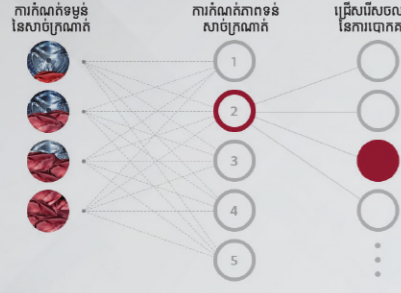

AI DD™ ជាមុខងារមួយដែលបានបញ្ចូលទៅក្នុងម៉ាស៊ីនបោកស្អាតដោយប្រើប្រាស់អ៊ីនតឺណិត ដើម្បីសម្រេចបាននូវលទ្ធផលប្រសើរជាងម៉ាស៊ីនបោកស្អាតដោយប្រើប្រាស់ប្រព័ន្ធស្រាស់ប្រកបដោយបច្ចេកទេសប្រើប្រាស់អ៊ីនតឺណិត