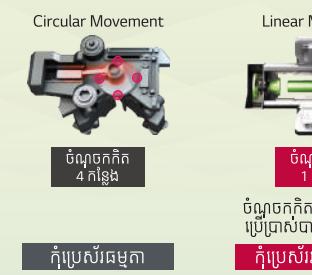

GC-X257CQES | 635លីត្រ **GC-X257CSES | 635លីត្រ**

ទំហំខាងក្រៅ: ប្រវែង 910ម.ម x កំពស់1790ម.ម x ទទឹង730ម.ម

Side-by-Side

GC-L257SLNL | 635លីត្រ

ទំហំខាងក្រៅ: ប្រវែង 910ម.ម x កំពស់1790ម.ម x ទទឹង730ម.ម

SmartThinQ™

ជាមួយនឹងកម្មវិធី SmartThinQ™ លោកអ្នកអាចត្រួតពិនិត្យ និងដោះស្រាយបញ្ហាទូទឹកកករបស់អ្នកបានទោះបីអ្នកមិននៅផ្ទះក៏ដោយ។

អាចទាញយក និងដំឡើងកម្មវិធី SmartThinQ™ តាមរយៈ:
 Download on the App Store | GET IT ON Google Play
 (អាចទាញយកបានទាំង iOS និង Android)

Inverter Linear Compressor

គឺជាបេះដូងរបស់ទូទឹកកក ដែលប្រើប្រាស់បច្ចេកវិទ្យាទំនើបបំផុតសម្រាប់ការសន្សំសំចៃថាមពល

ចំណុចកកិត 4 កន្លែង | កម្រិតសំរាមទាប

ចំណុចកកិត 1 កន្លែង | កម្រិតសំរាមទាប

ចំណុចកកិតតិចមានន័យជាប្រើប្រាស់ថាមពលតិច