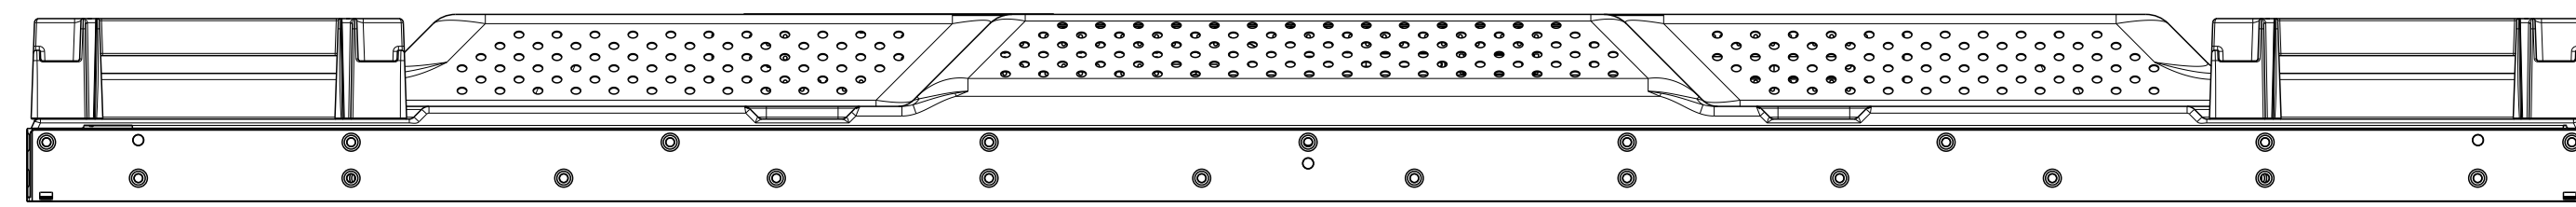

55LV75A, 55LV77A, 55LV35A, 55LV75D, 55LV77D

4-M6 Tap, L=28(MAX)
(Vesa)

2.25
(Metal Bezel)

2.25
(Metal Bezel)

600
(Vesa)

1209.6
(Active Area)

680.4
(Active Area)

400
(Vesa)

1.25
(Metal Bezel)

1.25
(Metal Bezel)

88.5
(D)

1213.4
(W)